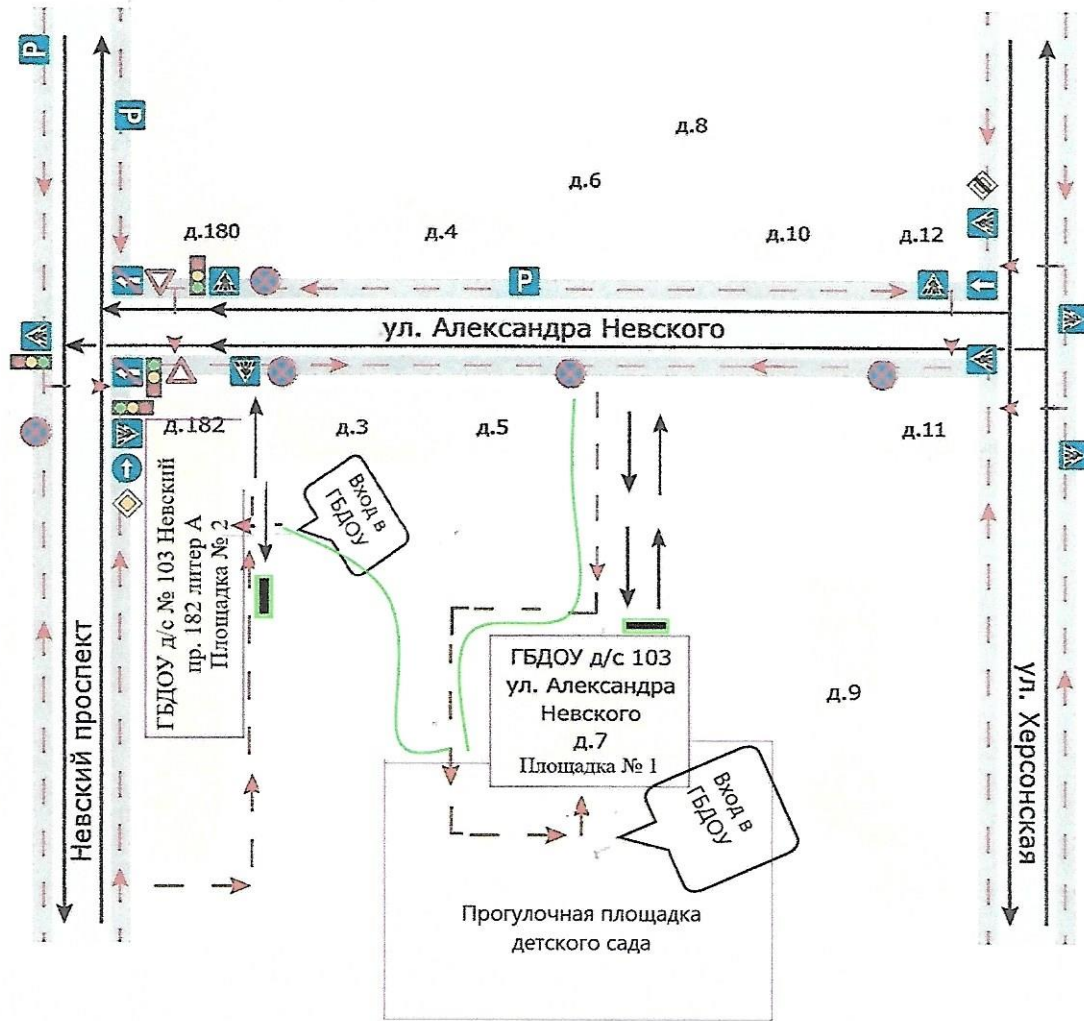

Пути движения транспортных средств к местам разгрузки/погрузки и рекомендуемые пути передвижения детей по территории образовательного учреждения

д.2

	- направление движения транспорта		- Главная дорога
	- безопасный маршрут детей		- Главная дорога заканчивается
	- проезжая часть		- Движение прямо
	- тротуар		- Одностороннее движение заканчивается
	- здания		- Остановка автобуса
	- пешеходный переход		- Парковка
	- наземный пешеходный переход		- Место остановки транспорта для разгрузки/погрузки
	- светофор		- Движение пешеходов (обучающихся с родителями или педагогами) из/в ГБДОУ
	- остановка запрещена		
	- одностороннее движение		
	- уступи дорогу