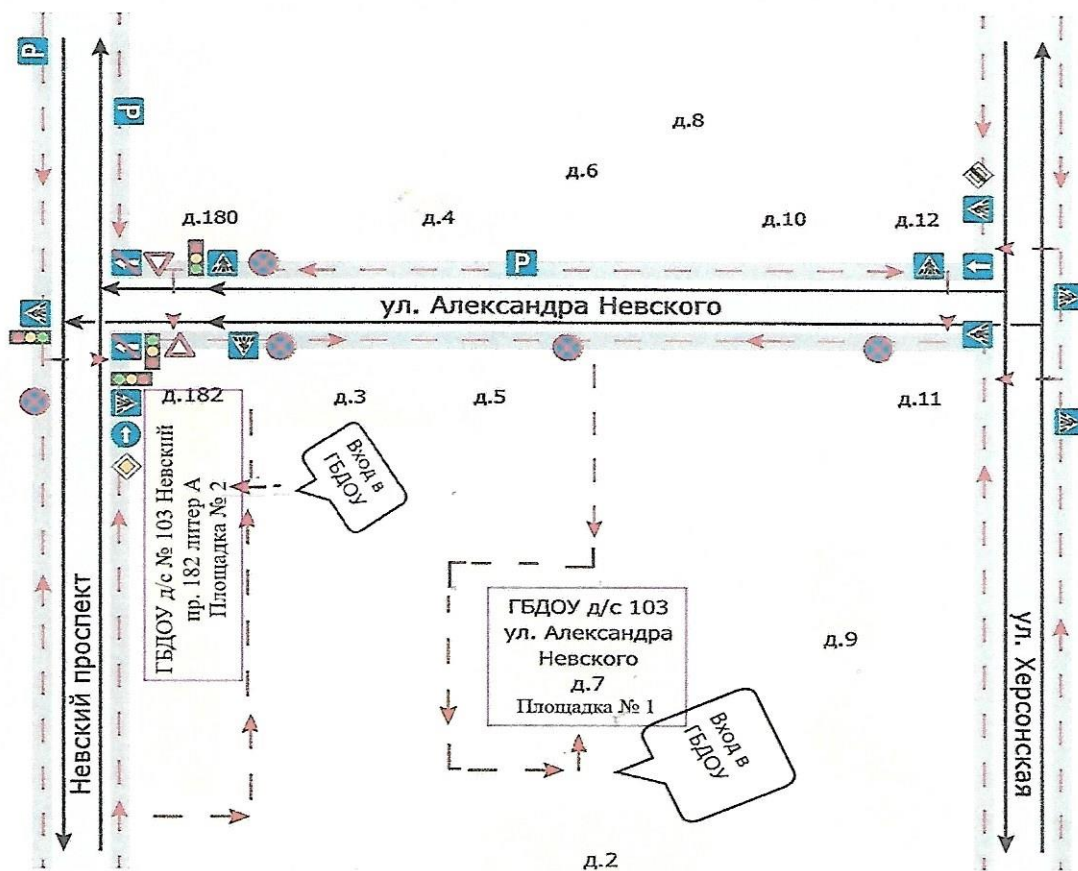

І. Планы-схемы ОУ

План-схема района расположения ОУ, пути движения транспортных средств и детей (обучающихся)

Условные обозначения

- направление движения транспорта
- безопасный маршрут детей
- проезжая часть
- тротуар
- здания
- пешеходный переход
- наземный пешеходный переход
- светофор

Схема организации дорожного движения в непосредственной близости от образовательного учреждения с размещением соответствующих технических средств, маршруты движения детей и расположение парковочных мест

Движение организованных групп детей от ГБДОУ детского сада № 103 Центрального района СПб (Санкт-Петербург, ул. Александра Невского, д. 7, литера А (площадка № 1)); (Санкт-Петербург, ул. Невский пр, д. 182, литера А (площадка № 2)); не проводится. В ходе учебного процесса обучающиеся не посещают другие объекты.