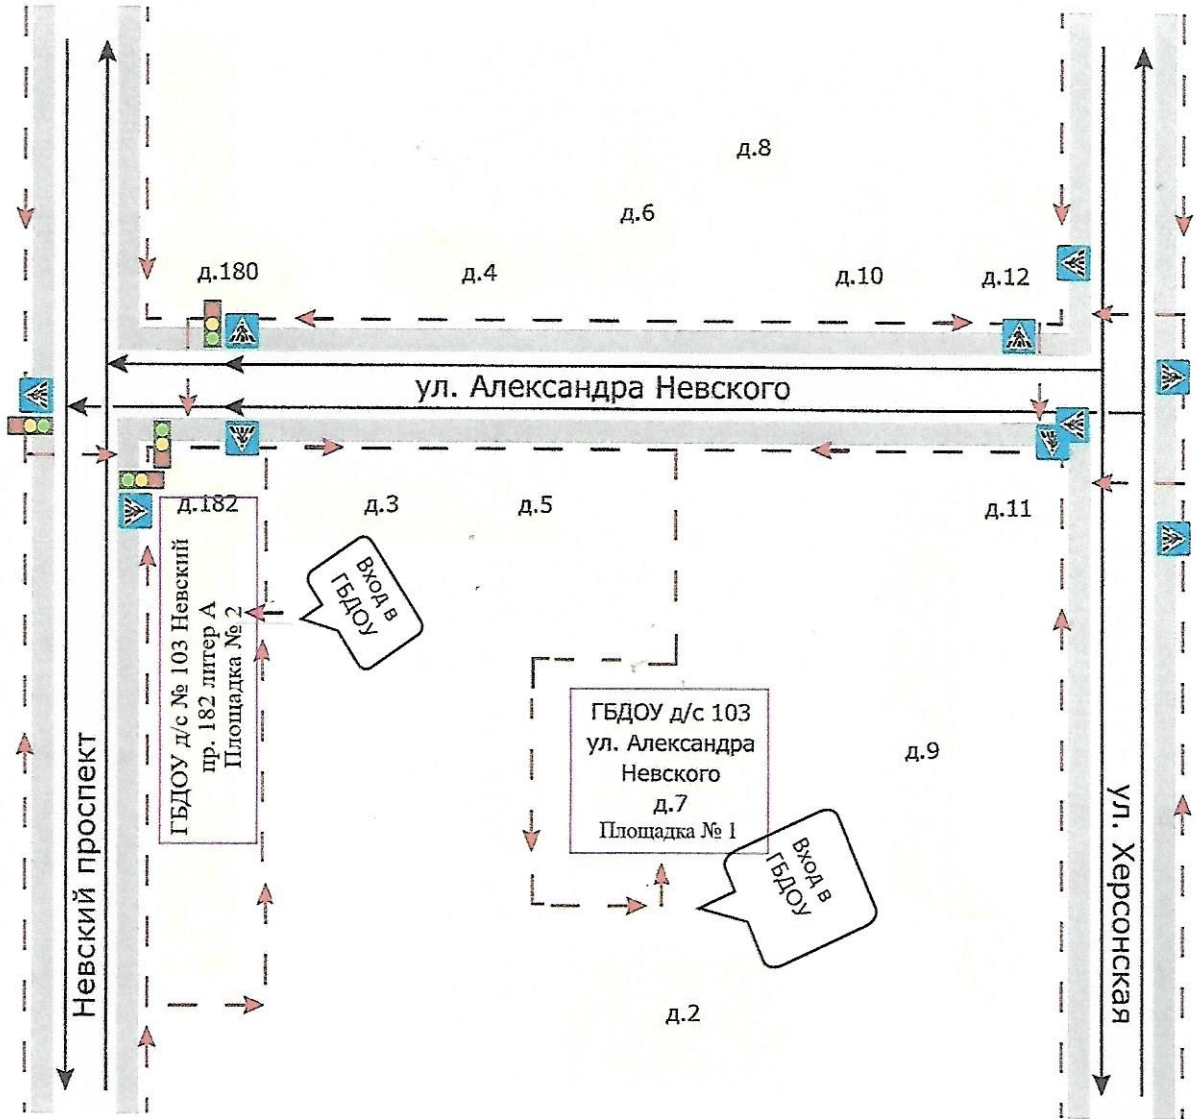

І. Планы-схемы ОУ

План-схема района расположения ОУ, пути движения транспортных средств и детей (обучающихся)

Условные обозначения

- направление движения транспорта
- безопасный маршрут детей
- проезжая часть
- тротуар
- здания
- пешеходный переход
- наземный пешеходный переход
- светофор

Схема организации дорожного движения в непосредственной близости от образовательного учреждения с размещением соответствующих технических средств, маршруты движения детей и расположение парковочных мест

- | | | | |
|--|-----------------------------------|--|--|
| | - направление движения транспорта | | - главная дорога |
| | - безопасный маршрут детей | | - главная дорога заканчивается |
| | - проезжая часть | | - движение прямо |
| | - тротуар | | - одностороннее движение заканчивается |
| | - здания | | - остановка автобуса |
| | - пешеходный переход | | - парковка |
| | - наземный пешеходный переход | | |
| | - светофор | | |
| | - остановка запрещена | | |
| | - одностороннее движение | | |
| | - уступи дорогу | | |

Движение организованных групп детей от ГБДОУ детского сада № 103 Центрального района СПб (Санкт-Петербург, ул. Александра Невского, д. 7, литера А (площадка № 1)); (Санкт-Петербург, ул. Невский пр, д. 182, литера А (площадка № 2)); не проводится. В ходе учебного процесса обучающиеся не посещают другие объекты.